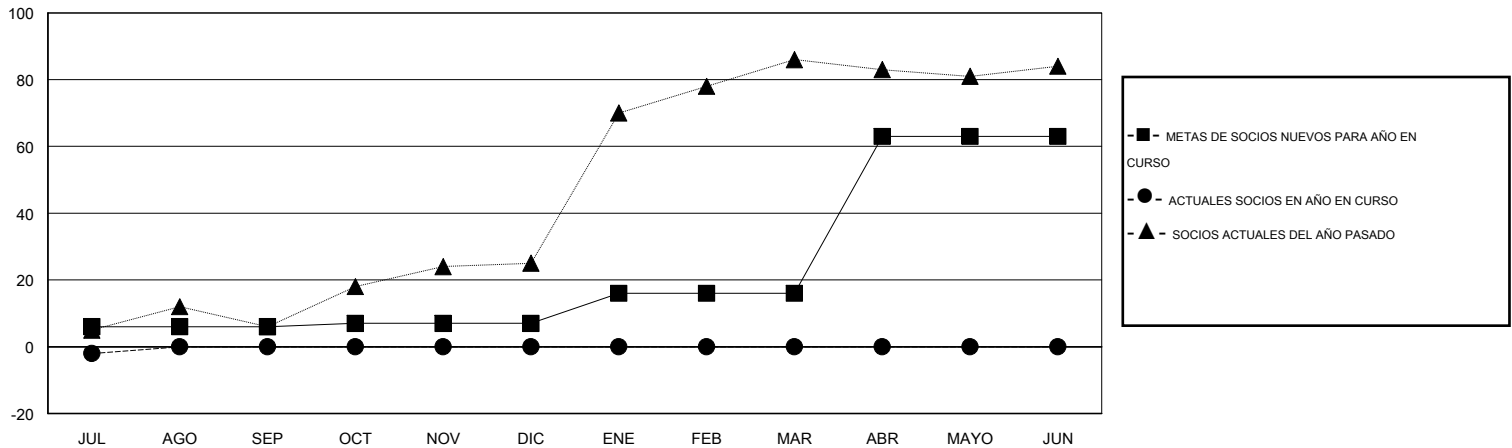

MONTHLY MEMBERSHIP PROGRESS REPORT

District T 4

Results as of: 7/31/2014

GMT: Pedro Marrello

UBICACIÓN CHILE

GMT DE AE 3

Clubes					socios				
RESULTADOS DE 2014-2015					RESULTADOS DE 2014-2015				
TRIMESTRE	META DE CLUBES NUEVOS	ACTUALES NUEVOS CLUBES	BAJAS ACTUALES DE CLUBES	ACTUAL GANANCIA/ PÉRDIDA NETA	TRIMESTRE	META DE SOCIOS NUEVOS	ACTUALES SOCIOS AÑADIDOS	BAJAS ACTUALES DE SOCIOS	ACTUAL GANANCIA/ PÉRDIDA NETA
JUL/AGO/SEP	0	0	0	0	JUL/AGO/SEP	6	3	5	-2
OCT/NOV/DIC	0	0	0	0	OCT/NOV/DIC	1	0	0	0
ENE/FEB/MAR	0	0	0	0	ENE/FEB/MAR	9	0	0	0
ABR/MAYO/JUN	1	0	0	0	ABR/MAYO/JUN	47	0	0	0

METAS Y CIFRA ACUMULATIVA DE CLUBES NUEVOS

METAS Y CIFRA ACUMULATIVA DE SOCIOS

CLUBES DADOS DE BAJA: 0

SOCIOS DADOS DE BAJA

FALLECIDOS	1
CLUB CANCELADO	0
OTRO	4
TOTAL	5

2 CLUBS OF 41 AÑADIERON 1 O MÁS SOCIOS NUEVOS